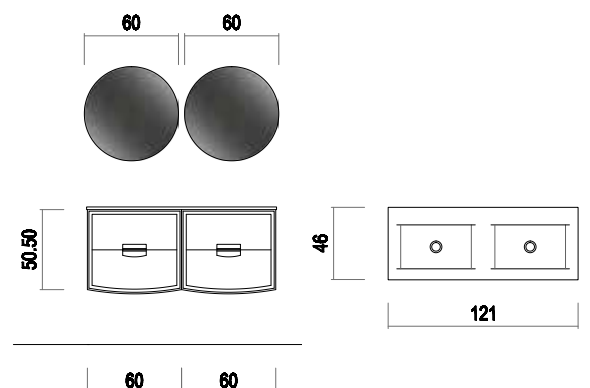

BELENKA 104 Composición / Composition / Composition

- **BE 700.0011A** - Muebles de lavabo suspendido 60 x 45. VIOLET mate (2 unidades).
  - Suspended washbasin Furniture 60x45. VIOLET Matt (2 units) / Meuble suspendu 60x45. VIOLET Mat (2 unités).
- **EN 800.0002A** - Encimera TEMPO 121 x 46. (doble seno) / TEMPO countertop 121x46 (double bowl) / Plan vasque TEMPO 121x46 (double vasque).
- **ESP 100.0006A** - Espejo GLASS redondo (2 unidades) / GLASS Round Mirror (2 units) / Miroir GLASS rond (2 unités).
- **APLI 900.0015A** - Aplique LUZZY a pared. (4 unidades) / LUZZY wall light to wall. (4 units) / LUZZY Applique au mur. (4 unités).
- **TI 700.0077A** - Tirador modelo BELENKA. VIOLET Mate / Handle BELENKA model. VIOLET Matt / Poignée BELENKA modèle. VIOLET Mat.