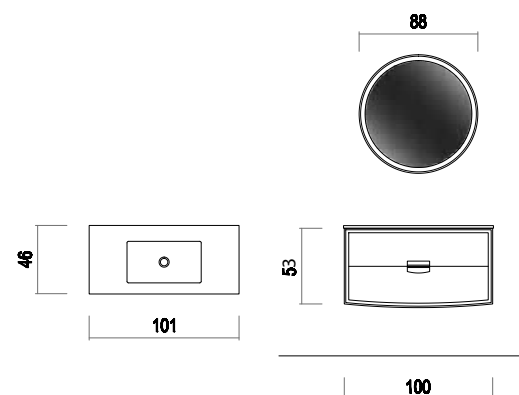

366 - belenka

ENCIMERA
COUNTERTOP / PLAN VASQUE
VITA

BELENKA 102 Composición / Composition / Composition

- BE 700.0013C** - Muebles de lavabo suspendido 100 x 45. Roble teñido SUMMIT AVELLANA.
- Suspended washbasin Furniture 100x45. Stained oak AVELLANA SUMMIT / Meuble suspendu. 100x45 Chêne teintée SUMMIT AVELLANA.
- EN 800.0081C** - Encimera VITA 101 x 46. / VITA countertop 101x46 / Plan vasque VITA 101x46.
- ESP 100.0041C** - Espejo BELENKA 88 cm. AZABACHE mate / BELENKA Mirror 88 cm. AZABACHE Matt / Miroir BELENKA 88 cm. AZABACHE Mat.
- APLI 900.0015A** - Aplique LUZZY a pared. (4 unidades) / LUZZY wall light to wall. (4 units) / Applique LUZZY au mur. (4 unités).
- TI 700.0077C** - Tirador modelo BELENKA. Roble teñido SUMMIT AVELLANA / Handle BELENKA model Stained oak AVELLANA SUMMIT / Poignée BELENKA modèle Chêne teintée SUMMIT AVELLANA.