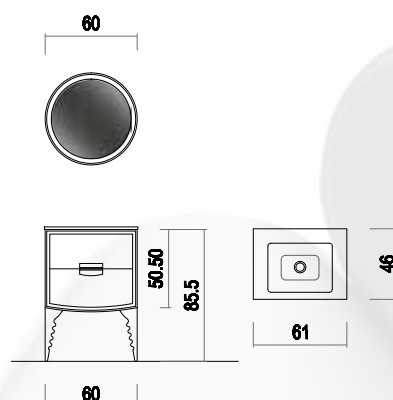

BELENKA 105

Composición / Composition / Composition

- **BE 700.0022A** - Muebles de lavabo 2 patas 60 x 45 cm. MORA Brillo.
  - Washbasin furniture 2 legs 60x45 cm. bright MORA.
  - Meuble 2 pieds 60x45 cm. MORA Brillant.
- **EN 800.0234A** - Encimera TIFF 61 x 46. Seno centrado.
  - Countertop TIFF 61x46 Center bowl.
  - Plan vasque TIFF 61x46 Vasque au centre.
- **ESP 100.0042A** - Espejo BELENKA 60 cm. MORA Brillo.
  - BELENKA mirror 60 cm. BRIGHT MORA.
  - Miroir BELENKA de 60 cm. MORA Brillant.
- **APLI 900.0015A** - Aplique LUZZY a pared (4 unidades).
  - Wall light LUZZY wall (4 units) / Applique LUZZY au mur (4 unités).
- **TI 700.0077A** - Tirador BELENKA. MORA Brillo.
  - BELENKA handle. BRIGHT MORA / Poignée BELENKA. MORA Brillant.