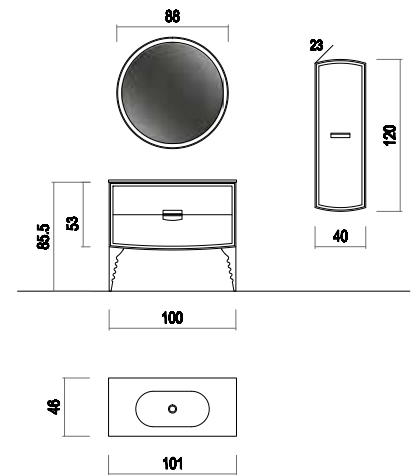

BELENKA ACABADO PAN DE ORO
BELENKA GOLD LEAF FINISH / BELENKA FINITION POUFRE D'OR