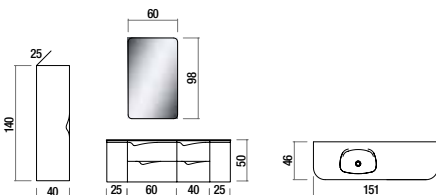

SYMPHONY 103

SYMPHONY 103 Composición / Composition / Composition

- SMP 600.0002A** - Mueble lavabo suspendido 60 x 45 cm. 2 Cajones LACTEA brillo / *Suspended washbasin furniture 60x45 cm. 2 Drawers shine LACTEA / Meuble suspendu 60x45 cm. 2 Tiroirs LACTEA brillant.*
- SMP 600.0010A** - Módulo suspendido 40 x 45 cm. 2 Cajones LACTEA brillo / *Suspended module 40x45 cm. Shine LACTEA 2 drawers / Element suspendu. 40x45 cm LACTEA brillant 2 tiroirs.*
- SMP 600.0024A** - Módulo suspendido 25 x 45 cm. Con puerta curva izquierda. LACTEA brillo / *Suspended module. 25x45 cm door left curve. Shine LACTEA / Element suspendu. 25x45 cm courbe de porte gauche. Lactea BRILLANT.*
- SMP 600.0026A** - Módulo suspendido 25 x 45 cm. Con puerta curva derecha. Lactea brillo / *Suspended module. 25x45cm curved door right. Shine lactea / Element suspendu. 25x45cm porte droite courbe. Lactea brillant*
- EN 800.0159A** - Encimera ORNELLA 151 x 46 cm. seno desplazado a la izquierda sin orificio para grifo.
- *ORNELLA countertop 151x46 cm. bowl displaced to the left without hole tap / Plan vasque ORNELLA 151x46 cm vasque déplacé a gauche sans trou pour le robinet.*
- EN 800.0195A** - Incremento esquina curva encimera (2 unidades) / *Increase for curved corners countertop (2 units) / Accroissement coins arrondis plan vasque (2 unités).*
- ESP 100.0056C** - Espejo MEG 98 x 60 cm / *MEG mirror 98x60 cm / Miroir MEG 98x60 cm.*
- APLI 900.0020A** - Aplique MARINA con pinzas / *MARINA wall light with clips / Applique MARINA avec pinces.*
- SMP 600.0020A** - Auxiliar 140 x 40 cm puerta LACTEA brillo / *Auxiliary 140x40 door shine LACTEA / Auxiliaire 140x40 cm porte LACTEA brillant.*