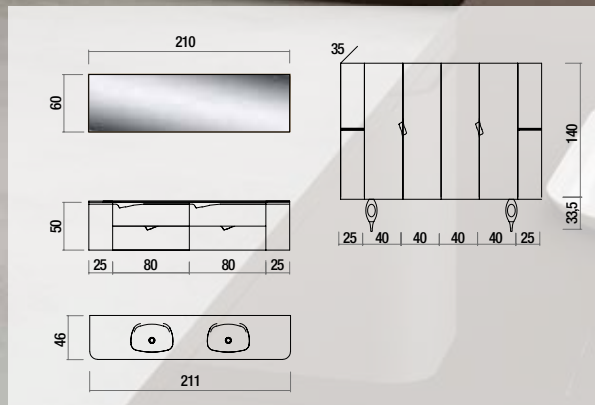

- **SMP 600.0022A** - Auxiliar 140 x 40 cm. una puerta con espejo NIEVE brillo.
  - Auxiliary 140x40 cm. 1 door with mirror. Shine NIEVE / Auxiliaire 140x40 cm. 1 porte avec miroir. NIEVE brillant.
- **SMP 600.0020A** - Auxiliar 140 x 40 cm. una puerta NIEVE brillo (3 unidades).
  - Auxiliary 140x40 cm one door shine NIEVE (3 units) / Auxiliaire 140x40 cm une porte. NIEVE brillant (3 unités).
- **SMP 600.0036A** - Auxiliar 140 x 25 cm. dos puertas curvas izquierda. NIEVE brillo.
  - Auxiliary 140x25 cm two doors left curve. Shine NIEVE / Auxiliaire 140x25cm deux portes, virage à gauche. NIEVE brillant.
- **SMP 600.0038A** - Auxiliar 140 x 25 cm. dos puertas curvas derecha. NIEVE brillo.
  - Auxiliary 140x25 cm two doors right curves. Shine NIEVE / Auxiliaire 140x25 cm deux portes courbes à droite. NIEVE brillant.
- **SMP 600.0044A** - Pata KLEO. NIEVE brillo (2 unidades) / KLEO leg, shine NIEVE (2 units) / Pied KLEO. NIEVE brillant (2 unités).