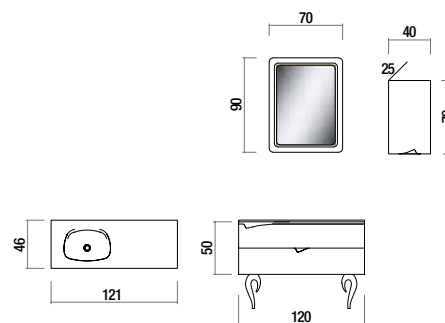

SYMPHONY 105

Composición / Composition / Composition

- **SMP 600.0002D** - Mueble lavabo suspendido 120 x 45 cm. dos cajones. VIOLET brillo.
  - Suspended washbasin furniture 120x45 cm two drawers. Shine VIOLET.
  - Meuble suspendu 120x45 cm deux tiroirs. VIOLET brillant.
- **EN 800.0159A** - Encimera ORNELLA 121 x 46 cm. seno desplazado a la izquierda sin orificio para grifo.
  - ORNELLA countertop 121x46 cm displaced to the left bowl without hole tap.
  - Plan vasque ORNELLA 121x46 cm vasque déplacé à gauche. Sans trou pour le robinet gauche.
- **SMP 600.0048A** - Pata DONNA. NIEVE brillo (2 unidades).
  - Donna LEG. SHINE nieve (2 units) / Pied DONNA. NIEVE brillant (2 unités).
- **ESP 100.0094B** - Espejo LENA 90 x 70 cm. NIEVE brillo vertical.
  - LENA mirror 90x70 cm. Shine NIEVE. Vertical / Miroir LENA 90x70 cm. NIEVE brillant. Vertical.
- **SMP 600.0016A** - Auxiliar 70 x 40 cm. una puerta VIOLET brillo.
  - Auxiliary, 70x40 cm 1 door. Shine VIOLET / Auxiliaire, 70x40 cm 1 porte. VIOLET brillant.
- **AC 700.0101** - Organitek ROBLE BLANCO (d+b+e+a+e).
  - Organitek WHITE ROBLE (d+b+e+a+e) / Organitek ROBLE BLANC (d+b+e+a+e).