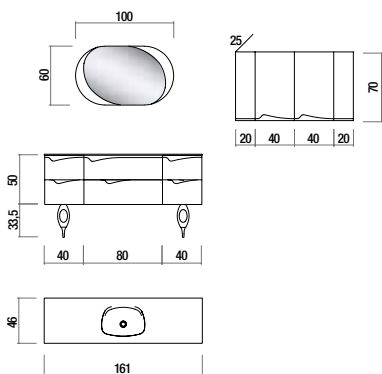

AUXILIAR SYMPHONY CURVO ORQUIDEA BRILLO
CURVED AUXILIARY SYMPHONY SHINE ORQUIDEA
AUXILIAIRE CURVED SYMPHONY ORQUIDEA BRILLANT