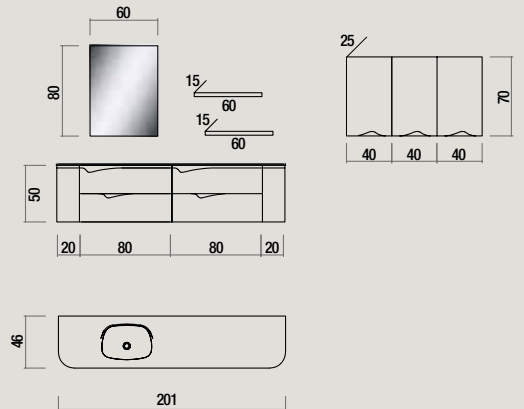

SYMPHONY 101

ENCIMERA ORNELLA SENO A IZQUIERDA
ESQUINAS CURVAS.

ORNELLA COUNTERTOP LEFT BOWL CURVED CORNERS.
PLAN VASQUE ORNELLA VASQUE À GAUCHE.
COINS ARRONDIS.

AUXILIAR SYMPHONY 70X40.
SYMPHONY AUXILIARY 70X40.
AUXILIAIRE SYMPHONY 70X40.